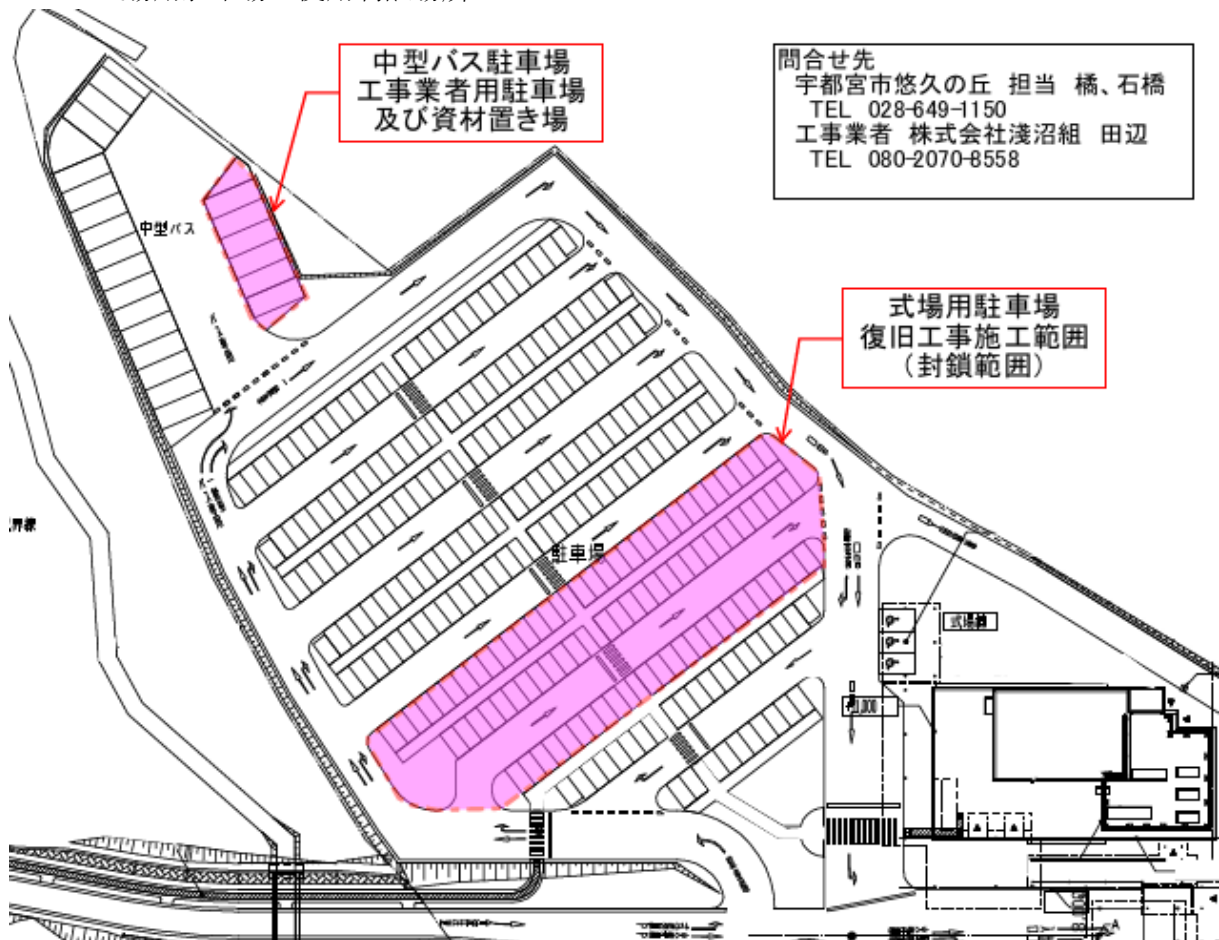

2022年9月30日

宇都宮市悠久の丘ご利用の皆様へ

宇都宮市悠久の丘
宇都宮郷の森齋場株式会社
代表取締役 神谷唯男

宇都宮市悠久の丘

駐車場復旧工事及び駐車場一部利用制限のお知らせ

日頃は宇都宮市悠久の丘をご利用頂き有難うございます。

さて、宇都宮市悠久の丘では、駐車場復旧のために9月より準備工事を進めておりましたが、10月より修繕工事の本格着工をいたします。

施設利用の皆様には騒音、振動等によりご迷惑をおかけすることになりますが、ご理解賜りたくお願いします。

また、この期間、工事場所と中型バス駐車場の一部を工事業者用駐車場として使用しますので、一部駐車場が使えなくなります。

皆様にはご不便をお掛けしますが、ご理解賜りますようお願い申し上げます。

記

工事期間 令和4年10月4日～令和4年12月9日（予定）

式場用駐車場 使用制限場所

以上